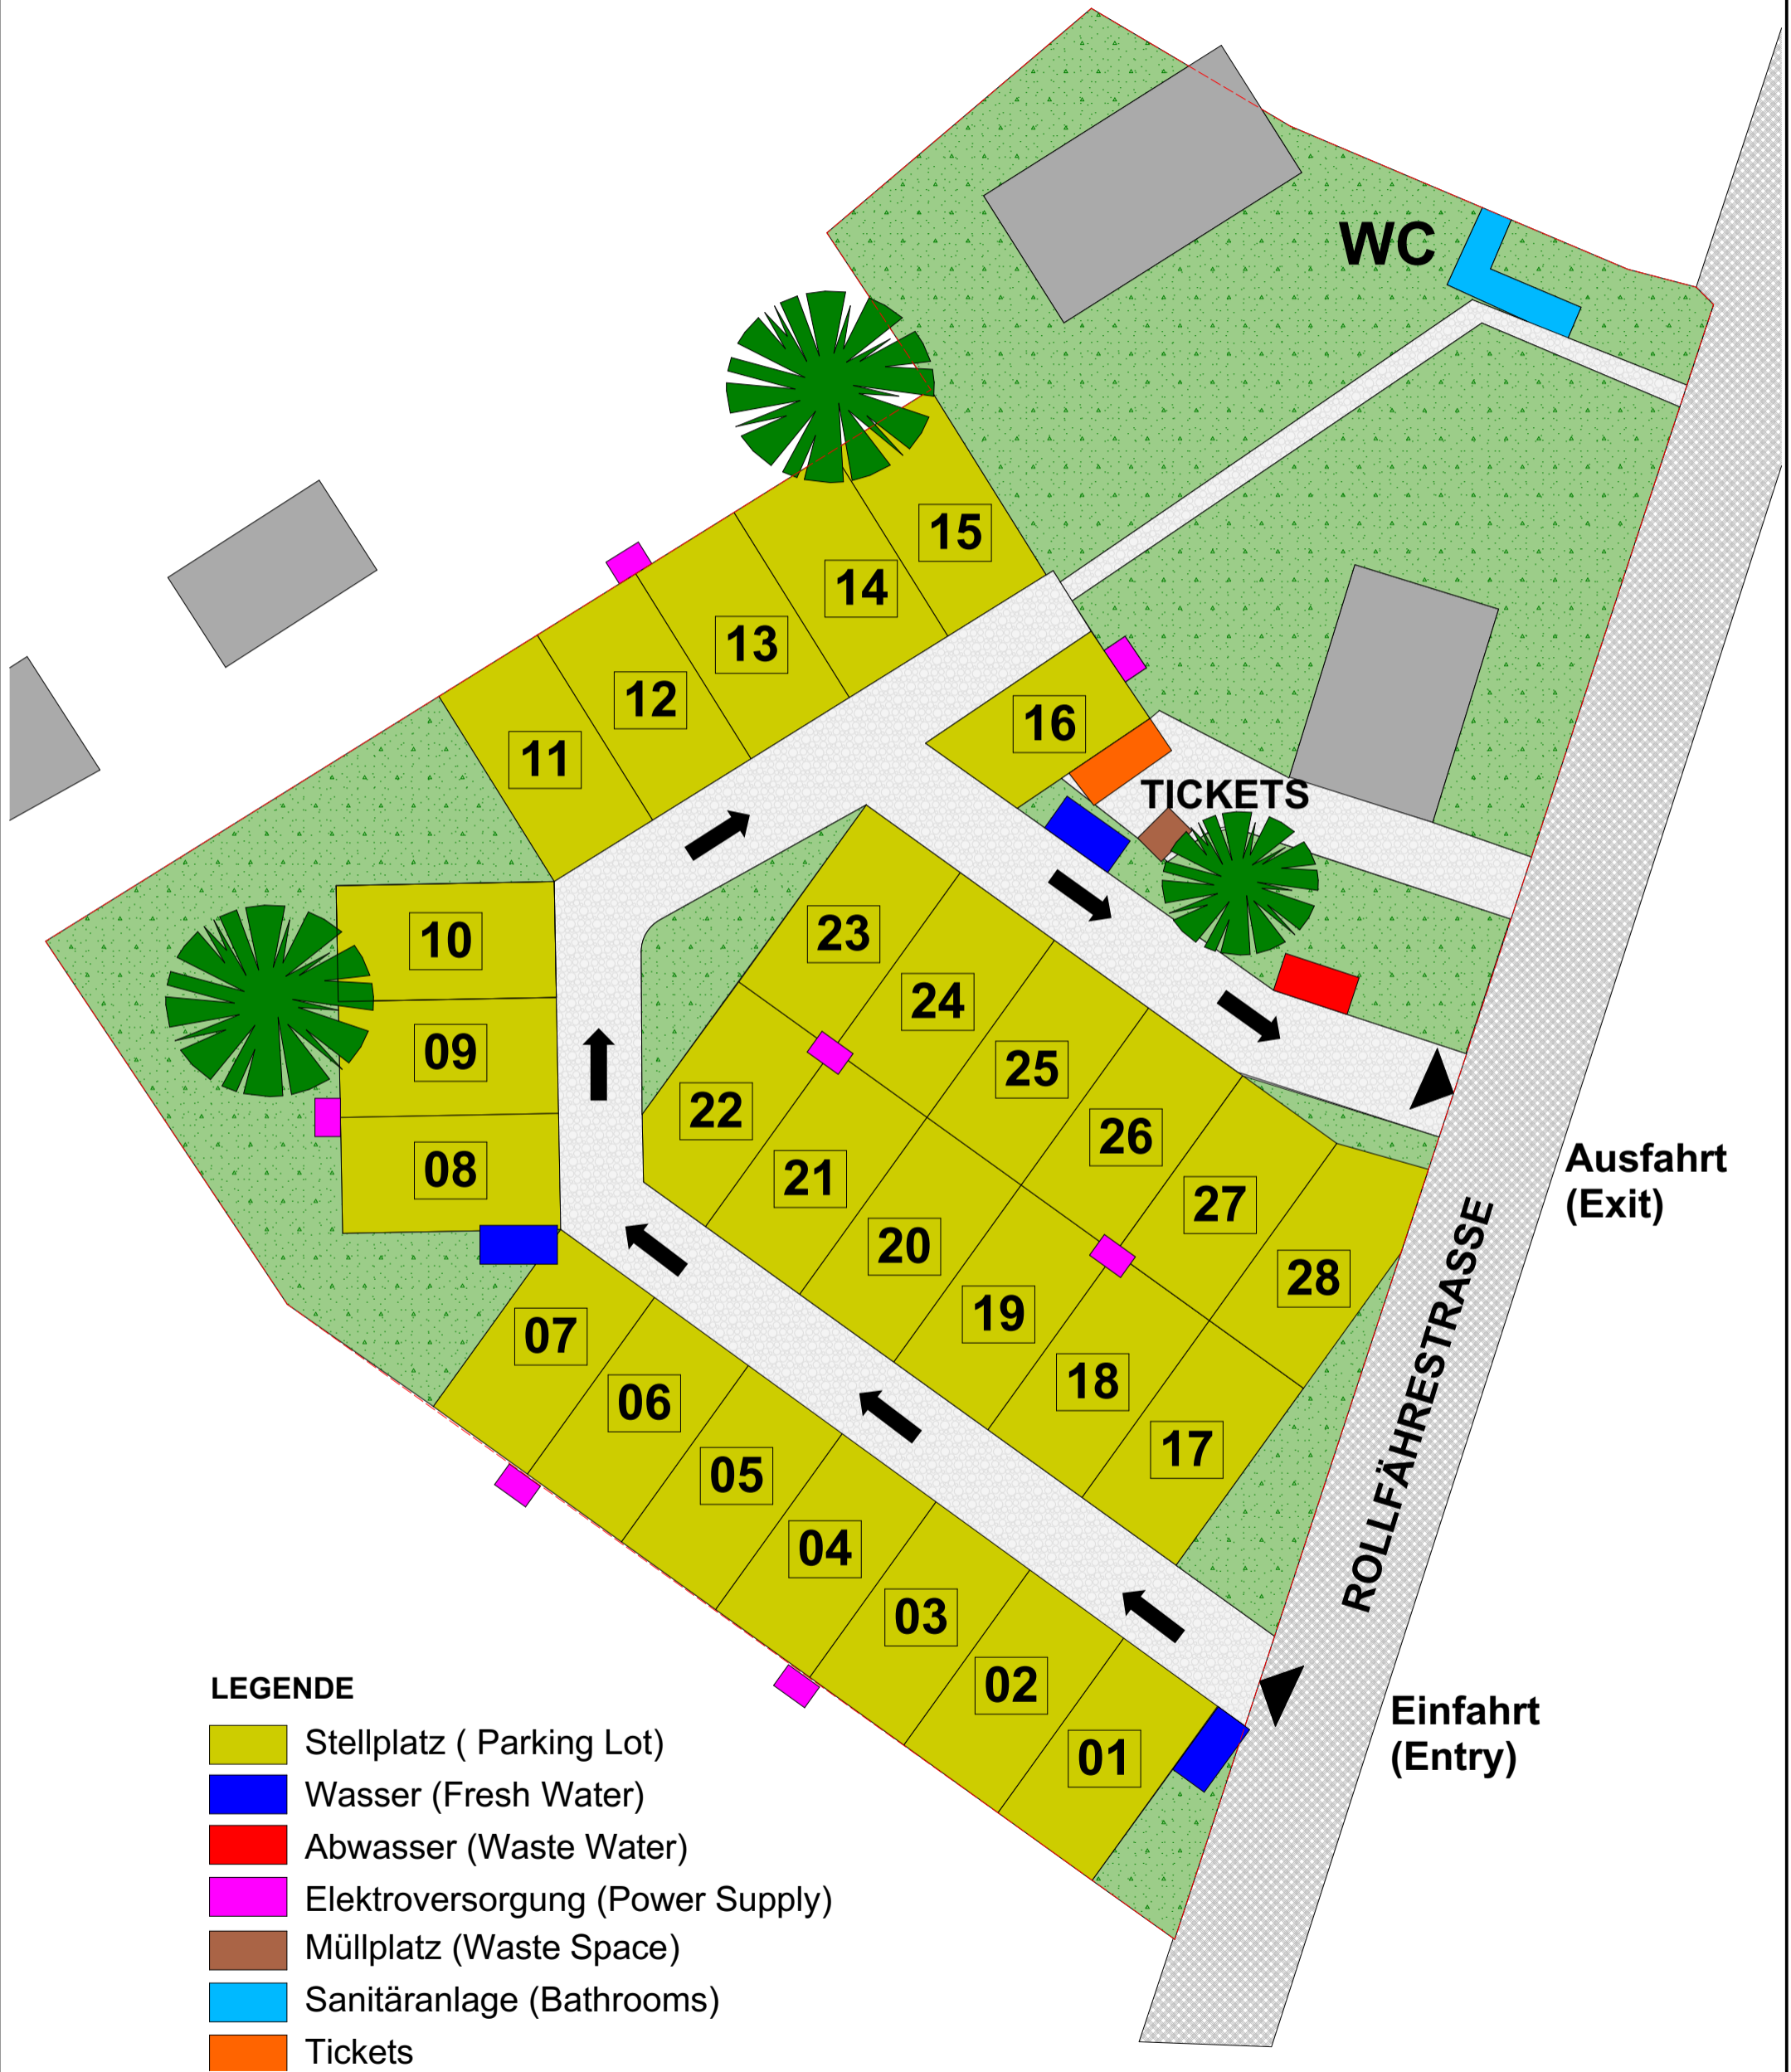

# CAMPINGPLATZ

## Stadt Melk

### LEGENDE

-  Stellplatz ( Parking Lot)
-  Wasser (Fresh Water)
-  Abwasser (Waste Water)
-  Elektroversorgung (Power Supply)
-  Müllplatz (Waste Space)
-  Sanitäreanlage (Bathrooms)
-  Tickets